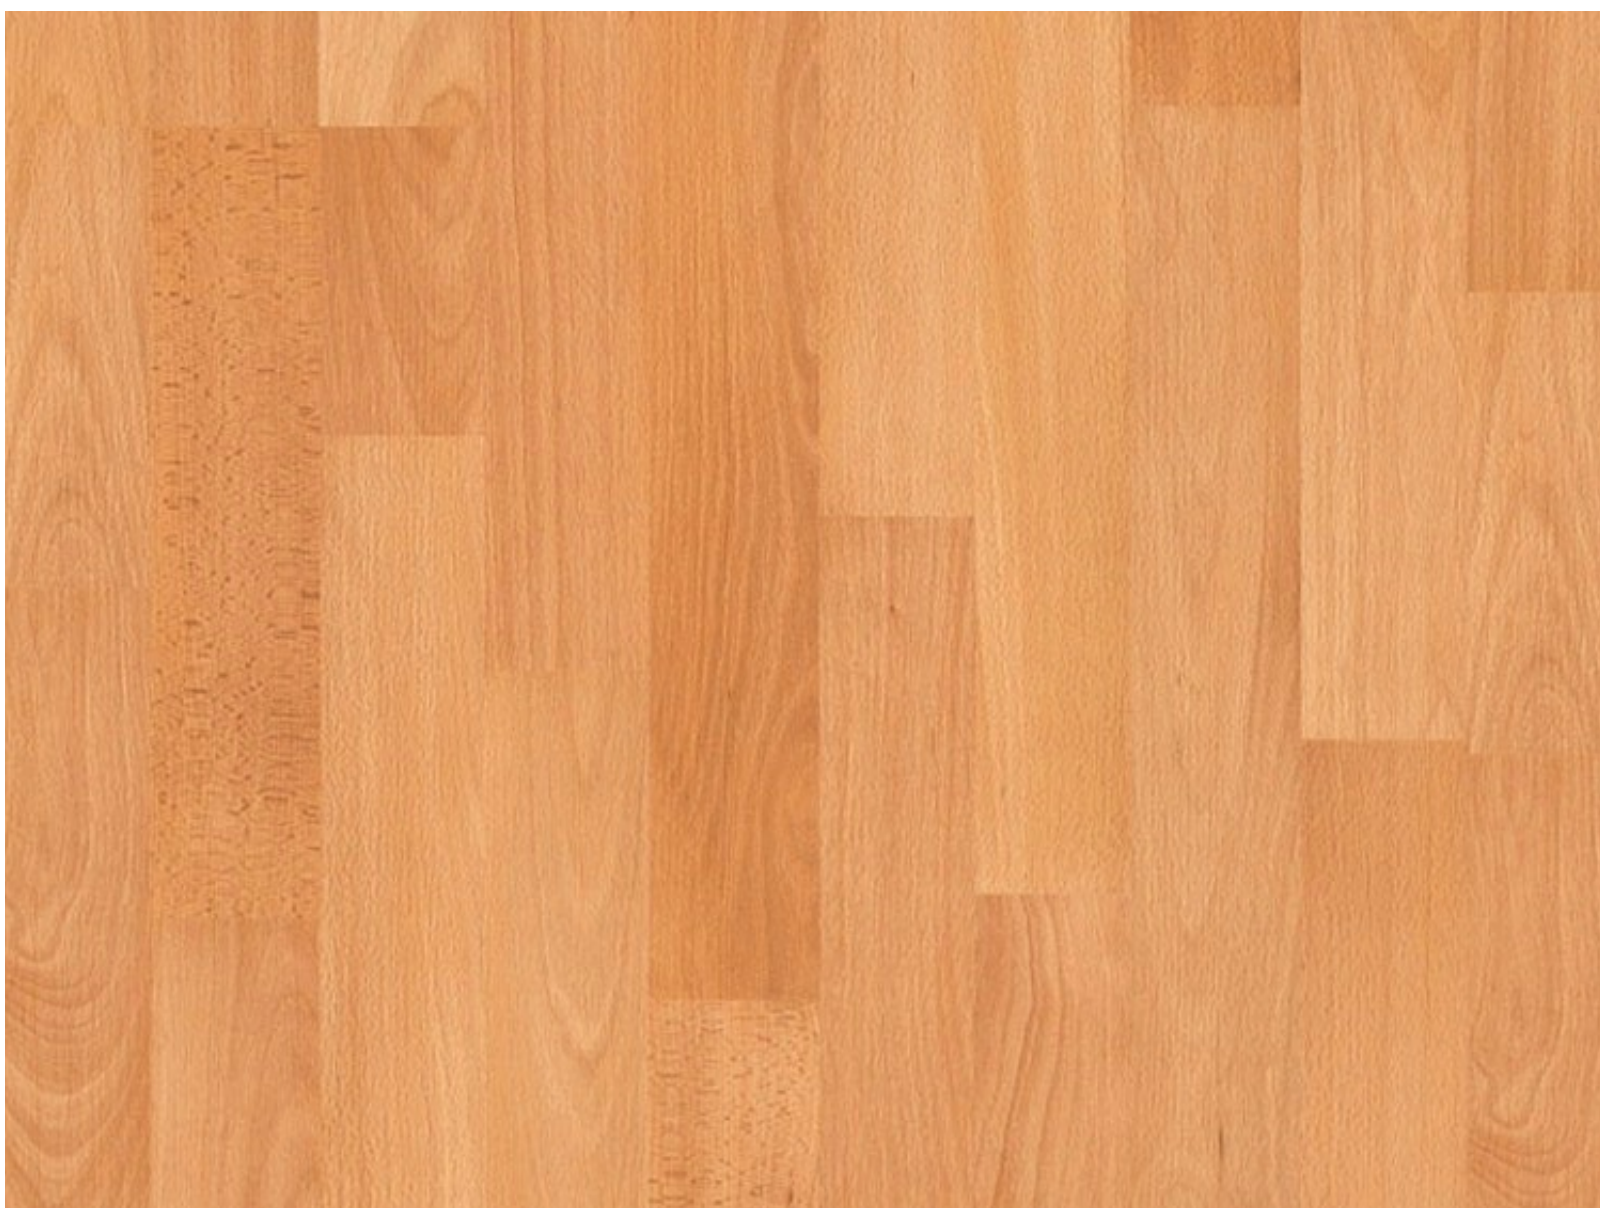

## Egger Euroclik Buk rustik 4016

1292 x 192 x 7mm / EN31