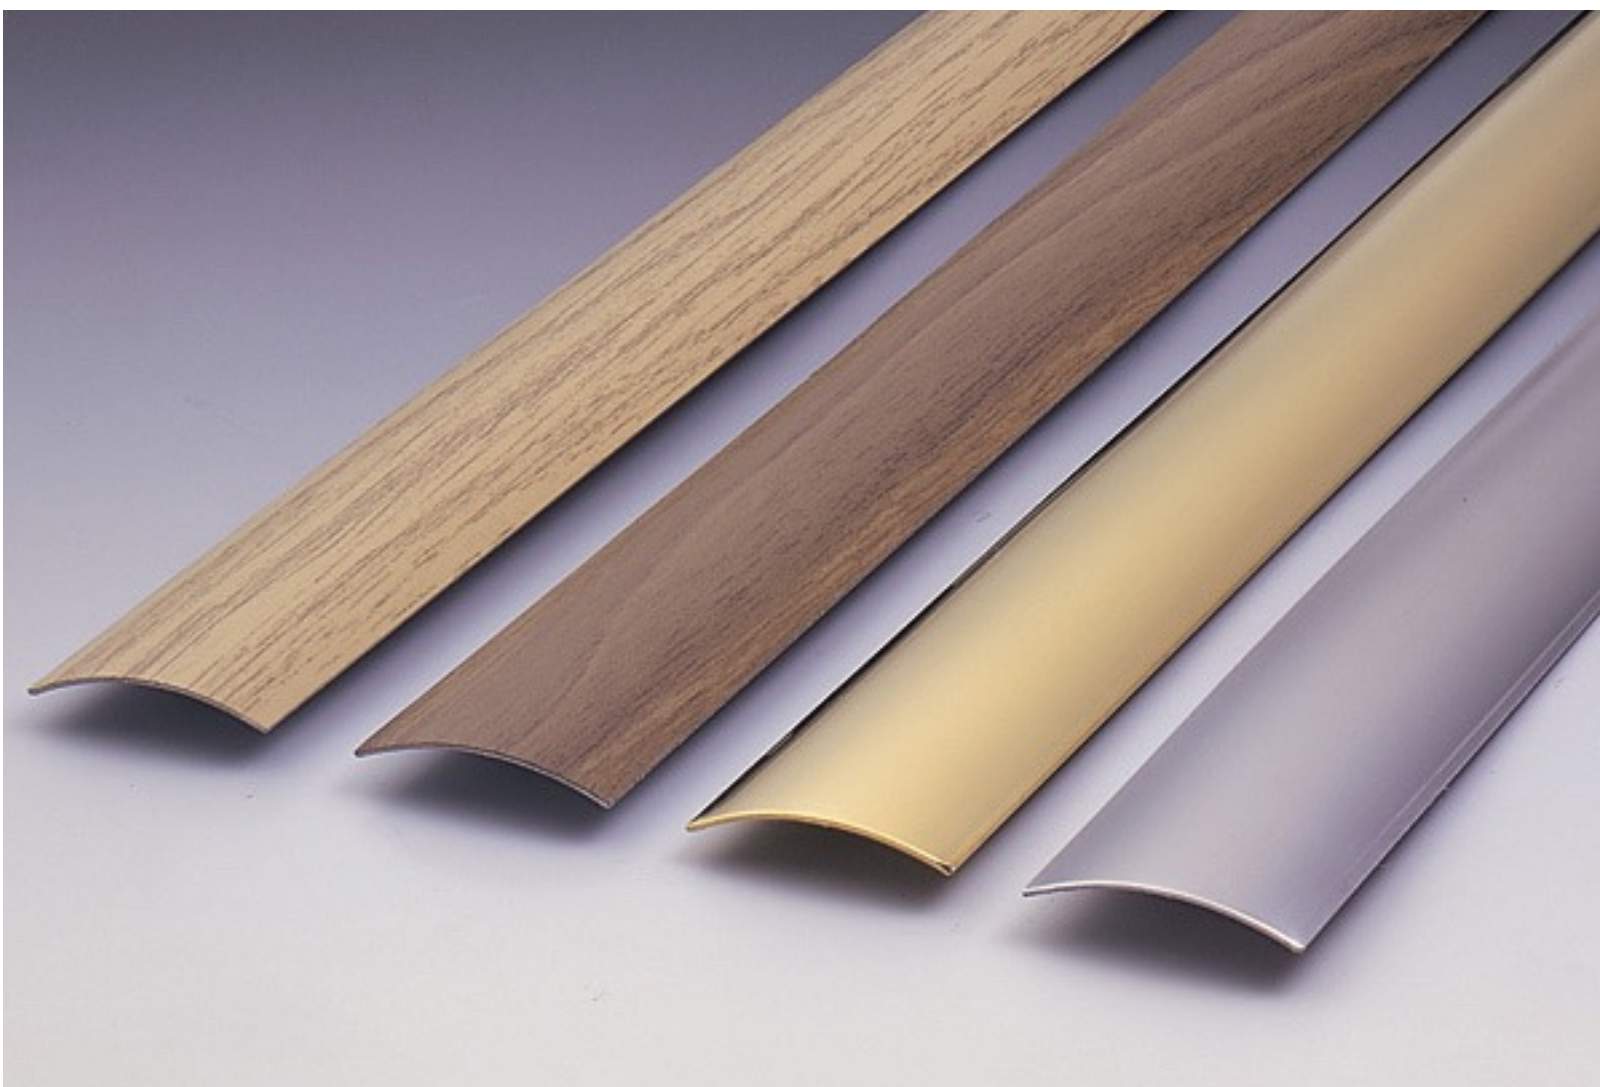

Přechodová lišta

2700 (93) x 40mm / 25 různých dekorů