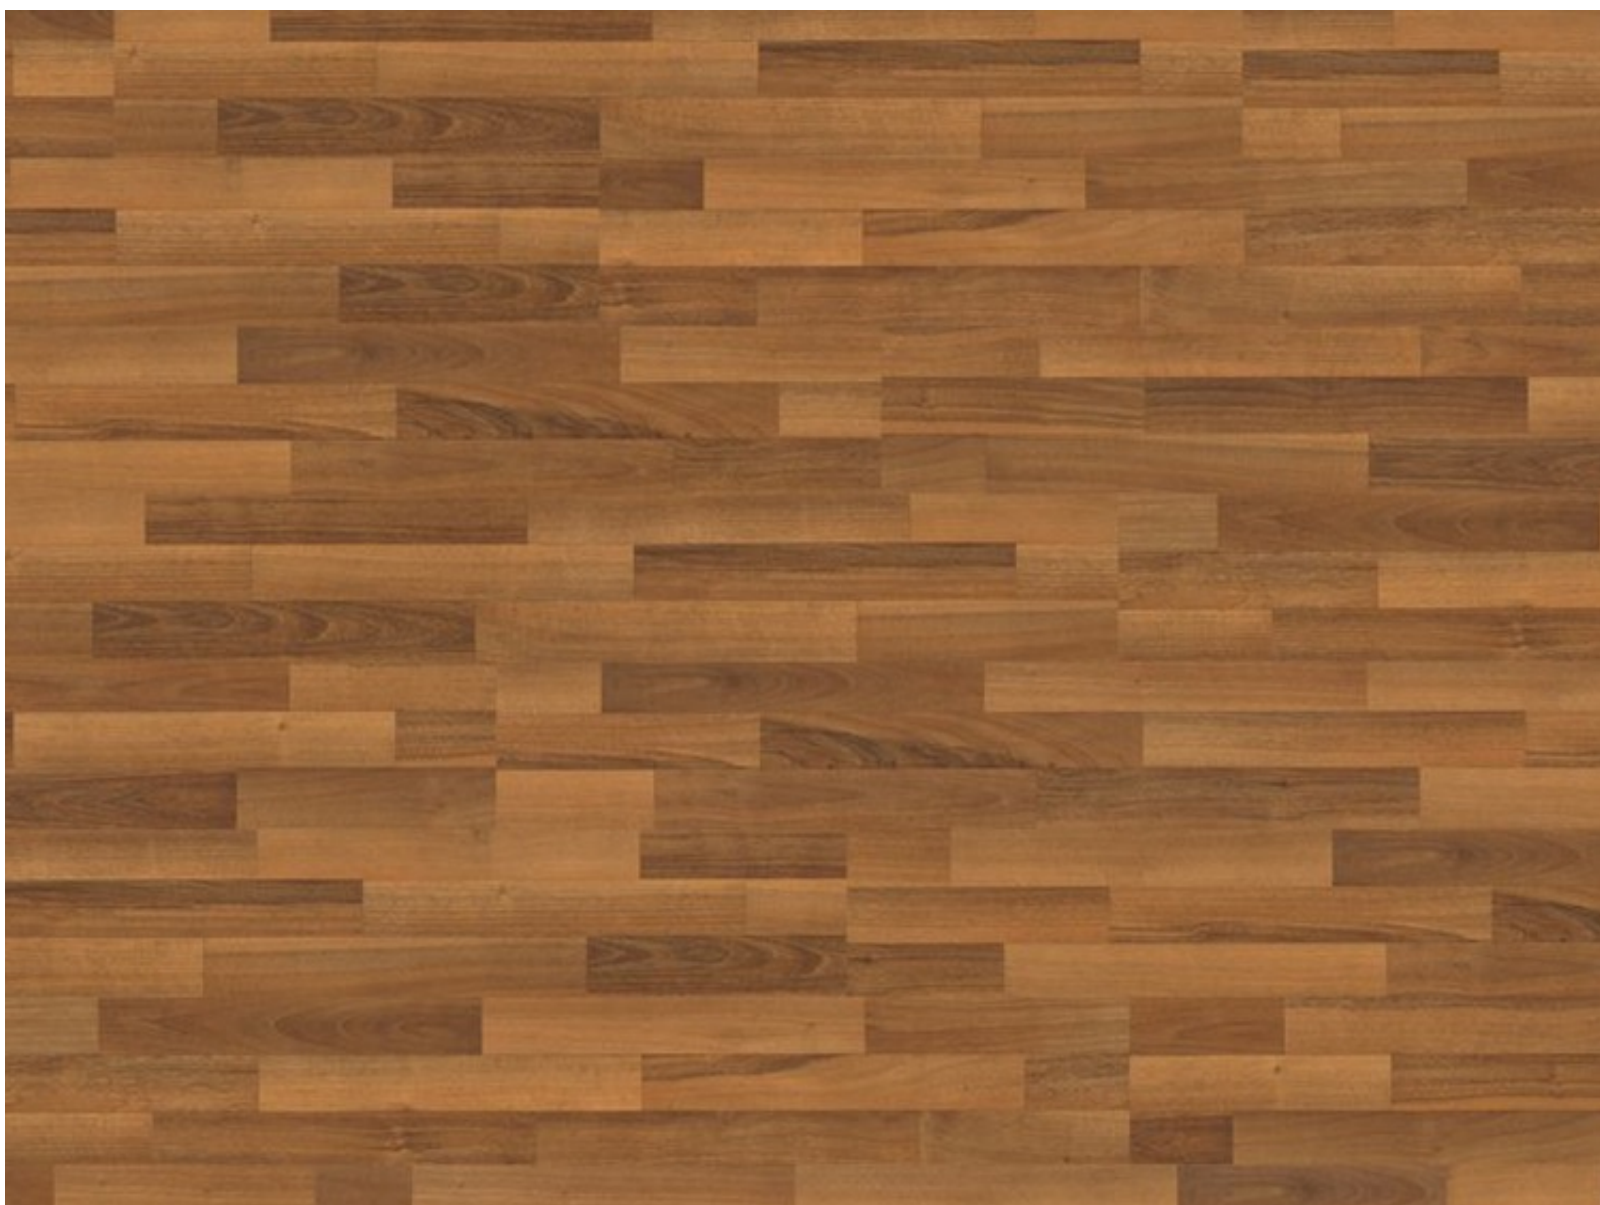

Egger Eurocllic Ořech Como 4022

1292 x 192 x 7mm / EN31